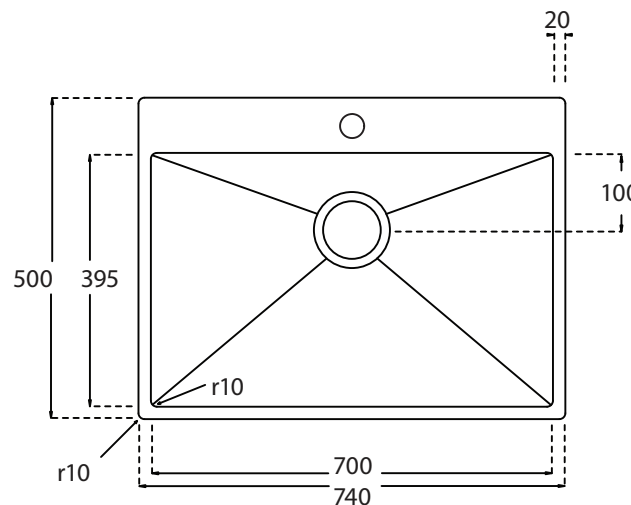

Kubus 720 Soft køkkenvask

Udskæringsmål

Varenr.: 10036DK
 VVS-nr.: 689300051

Godstykkelse: 1,2 mm

LAVABO®

UDSKÆRINGSMÅL Nedfældning
 AUSSPARURNG Einbau
 CUTOUT Normal instalation

UDSKÆRINGSMÅL Planlimning
 AUSSPARURNG Flächenbündig
 CUTOUT Flush mount