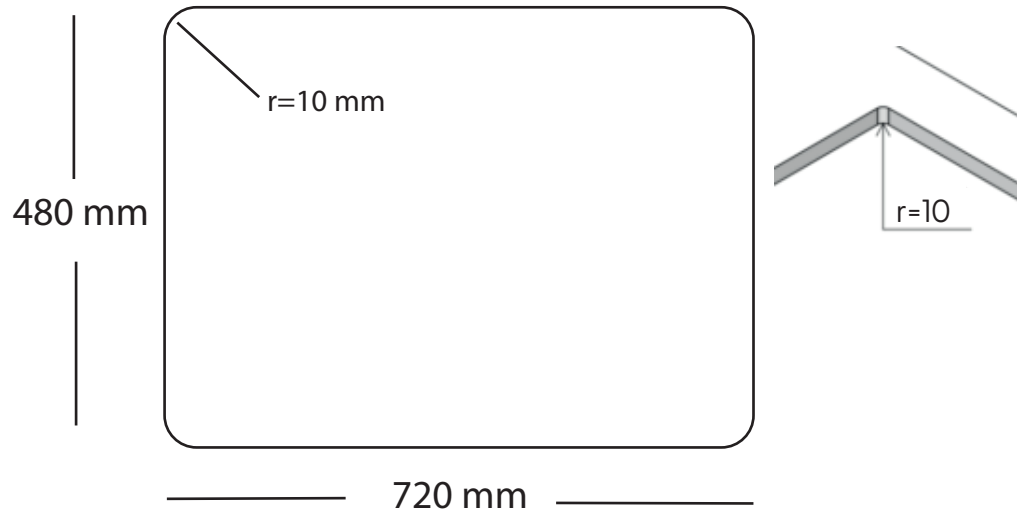

Kubus 720 Soft køkkenvask

Udskæringsmål

Varenr.: 10036DK
 VVS-nr.: 689300051

Godstykkelse: 1,2 mm

LAVABO®

UDSKÆRINGSMÅL Nedfældning
 AUSSPARURNG Einbau
 CUTOUT Normal instalation

UDSKÆRINGSMÅL Planlimning
 AUSSPARURNG Flächenbündig
 CUTOUT Flush mount